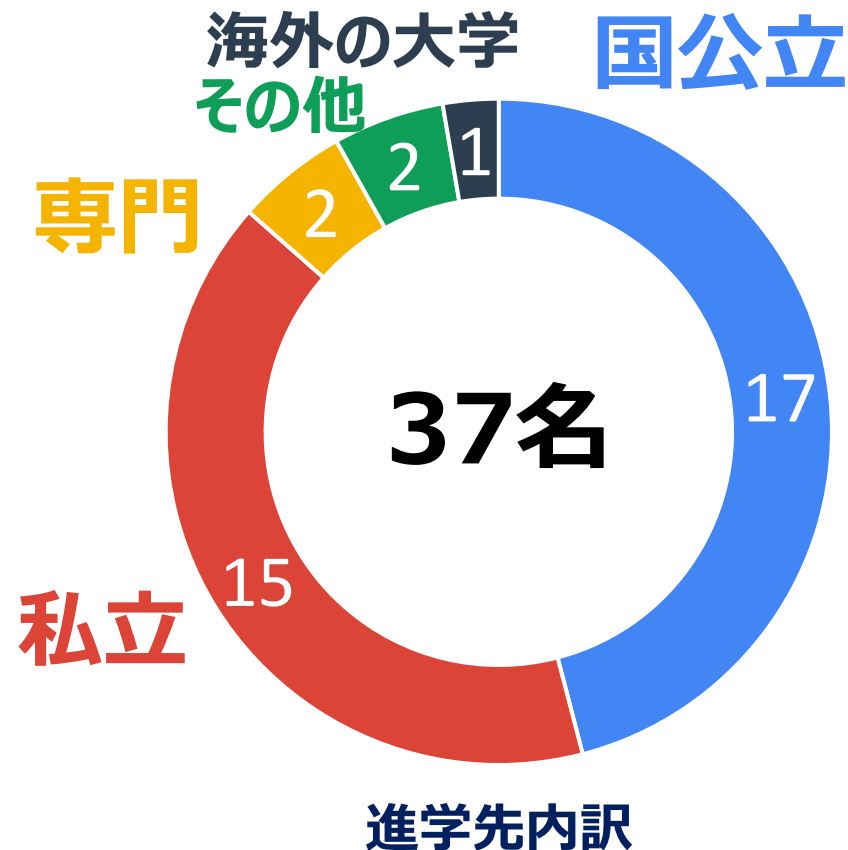

科学探究科13期生（R8.3月卒業）進路実績

国公立18人合格
(延べ人数)

合格大学 学部・学科

国立大学

金沢大・理工
 名古屋大・工
 鹿児島大・理
 九州大・理
 京都大・医
 京都工芸繊維大
 ・工芸科学
 静岡大・理・化学
 静岡大・工
 琉球大・農

公立大学

前橋工科大・工
 川崎市立看護大
 滋賀県立大・工
 静岡県立大・経営情報
 静岡県立大・国際関係
 静岡県立大・食品栄養
 福井県立大・海洋生物
 福山市立大・都市経営

海外の大学

ワシントン州立大学・数学

私立大学（一部）

東京理大・創域理工
 芝浦工大・工
 明治大・農

東京農大・生命科学
 法政大・理工（機）
 名城大・理工（数）