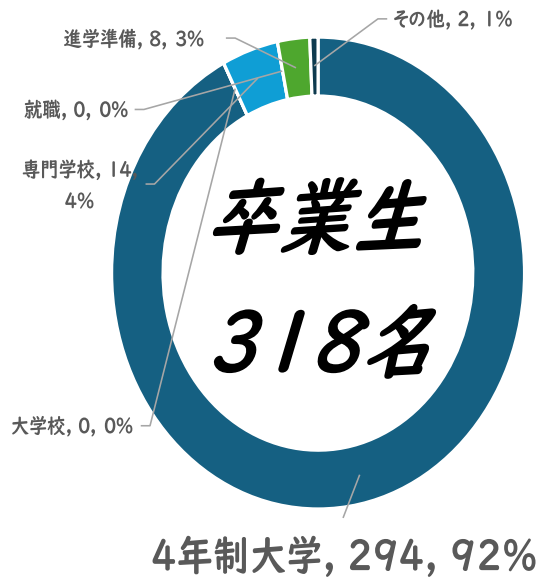

静岡市立高等学校 R7年度 (R8年春 卒業生) 進路実績

R7年度 (R8年春 卒業生) 進路状況

(進路先実数)

区分	男子	女子	計
卒業生数	168	150	318
4年制大学	159	135	294
	国公立 93	79	172
	私立 66	56	122
短大	0	0	0
	国公立 0	0	0
	私立 0	0	0
大学校	0	0	0
専門学校	2	12	14
就職	0	0	0
その他(留学)	1	1	2
進学準備	6	2	8

【主な四年制大学合格実績】 ※現役生のみ

国公立大学	帯広畜産大	1	上越教育大	1	滋賀大	1	宮城大	1	横浜市立大	4	名古屋市立大	3
	秋田大	3	新潟大	2	京都大	1	秋田県立大	1	新潟県立大	1	三重県立看護大	1
	山形大	2	金沢大	2	京都工芸繊維大	2	会津大	1	福井県立大	4	滋賀県立大	1
	福島大	1	山梨大	9	山口大	1	茨城県立医療大	1	山梨県立大	4	福知山公立大	1
	茨城大	2	信州大	3	高知大	1	前橋工科大	5	都留文科大	3	大阪公立大	1
	筑波大	6	岐阜大	2	九州大	1	群馬健康科学大	2	長野大	2	神戸市外大	2
	宇都宮大	2	静岡大	32	福岡教育大	1	高崎経大	3	長野県看護大	1	福山市立大	1
	埼玉大	1	愛知教育大	2	鹿児島大	1	埼玉県立大	1	静岡文化芸大	4	広島市立大	1
	東京学芸大	2	名古屋大	4	琉球大	2	東京都立大	3	静岡県立大	34	山口東京理科大	1
	東京農工大	2	名古屋工大	2			川崎市立看護大	1	愛知県立大	2	愛媛医療技術大	1
	横浜国立大	2	三重大	1								