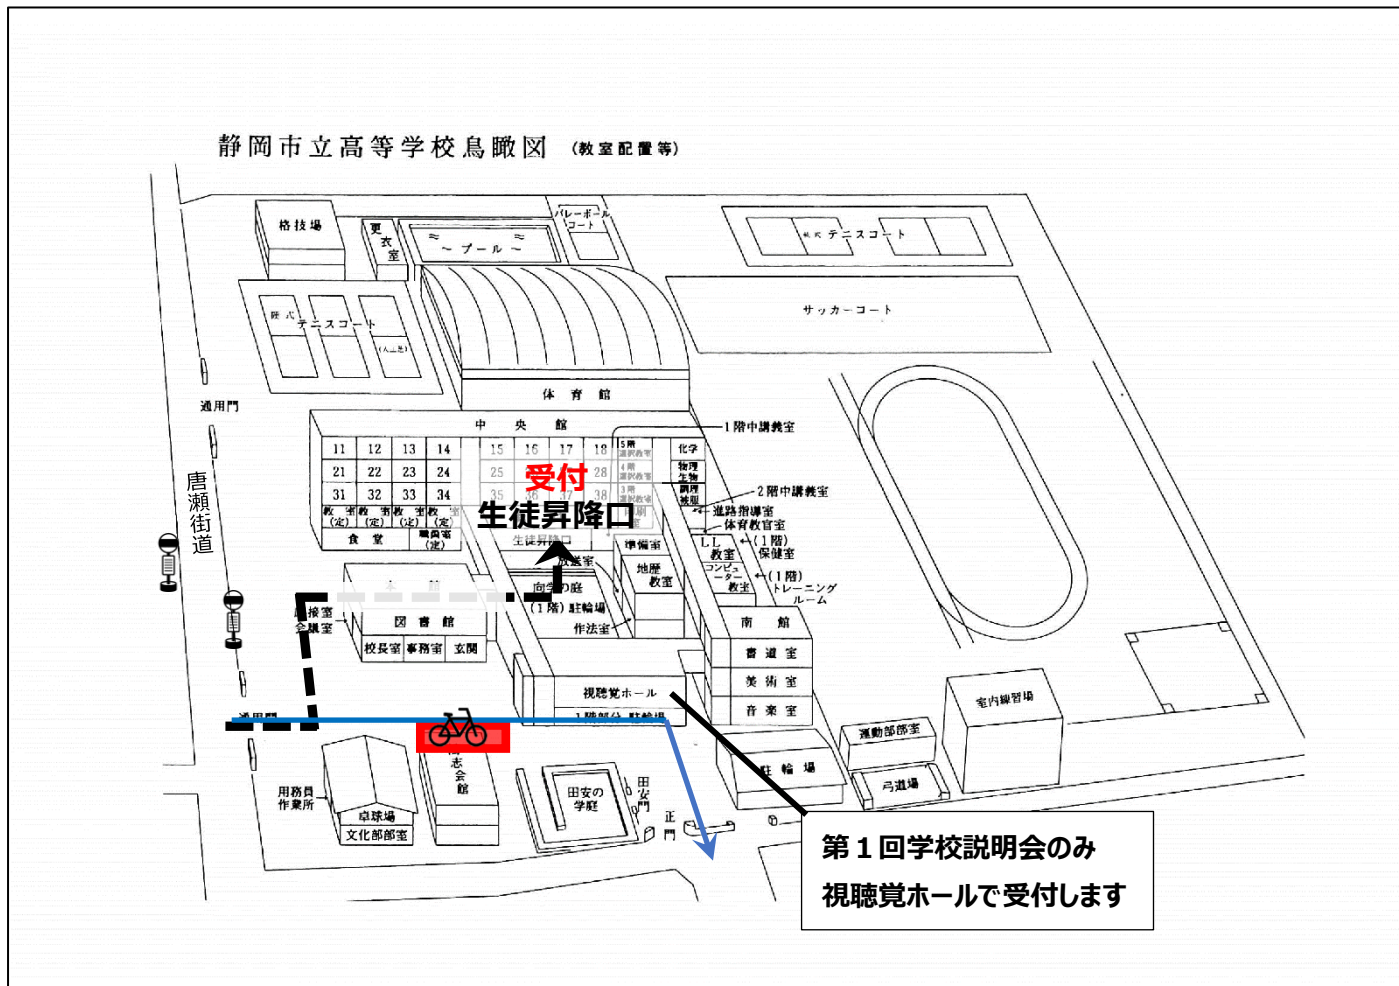

令和8年6月13日（土）開催

静岡市立高等学校 第1回学校公開に参加される皆様へ

<受付までの順路>

当日は唐瀬街道側通用門より敷地内に入り、以下の図の順路で受付（生徒昇降口より入る）までお越しください。

黒い点線 … 徒歩での出入口までの動線（通用門→中庭→出入口）

赤い枠 … 駐輪場所（鴻志会館付近）

青い線 … 送迎時の車の動線（通用門→正門）

<スケジュール>

[公開時間] 11:50~16:00

※御都合のつく時間帯にお越しください。入口は生徒昇降口です。

※学校説明会の受付を10:35より開始します。各教室での授業公開は12:00からとなります。

※学校説明会に参加申込みをされた方に、生徒昇降口の受付にて「学校説明会参加券」をお渡しします。参加券は視聴覚ホール入室時に回収します。

また、「市高探究ひろば」に申込みをされた方に、生徒昇降口の受付にて「市高探究ひろば参加券」をお渡しします。参加券は視聴覚ホール入室時に回収します。

授業見学・SSH 課題研究報告会・部活動見学のみに参加される方は、受付の必要はありません。

<次ページに続く>

[学校説明会] (会場：視聴覚ホール)

定員は 300 名

第 1 回 11:05～11:45 (入場 10:35～)

第 2 回 12:30～13:10 (入場 12:20～)

[市高探究ひろば] (会場：視聴覚ホール)

定員 50 名

- **お車での参加は御遠慮ください。近隣商業施設等への駐車は絶対におやめください。**
- 車による送迎の場合は、学校敷地内にて乗降をしてください。通用門付近における路上駐停車はおやめください。

[受付関連]

- 学校説明会の受付は 10:35 からです。敷地内へは 10:35 以降に御来場ください。授業公開は 12:00 からです。

[感染症対策]

- 体調がすぐれない方、37.5℃以上の発熱のある方は、来場を御遠慮ください。